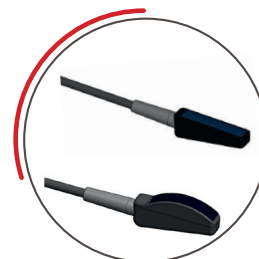

Sonda convexa

Sondas de grasa dorsal

Sondas de FIV

Sondas lineales y curvas

- La tecnología Sound-Link asegura la conexión con dispositivos móviles y gafas de visualización para compartir o grabar imágenes, formar estudiantes o interactuar con los clientes.

Diseñado para acompañarte de manera duradera

- La batería de larga duración e intercambiable ofrece hasta 4 horas de uso continuo, recargable en tu coche gracias a la tecnología Smart-Beam.

¿Deseas detectar las gestaciones más pronto?