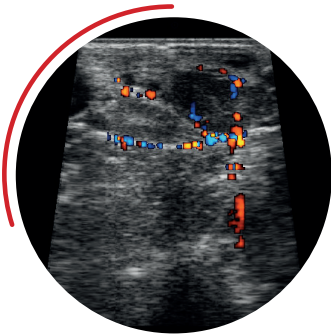

- La batería de larga duración e intercambiable ofrece hasta 4 horas de uso continuo, recargable en tu coche gracias a la tecnología Smart-Beam.

¿Deseas detectar las gestaciones más pronto?

- El modo Doppler color permite detectar más rápidamente las vacas no gestantes, ahorrando hasta 3,5 € por día y por vaca.

Una eficiencia en la que puedes confiar

- La interfaz simple de ImaGo Flex y sus funcionalidades innovadoras te ayudan a trabajar más **con menos esfuerzo**. Acelera tu flujo de trabajo, reduce las interrupciones y mantente flexible, donde quiera que te lleve el día.

“

Testimonio

“Es un dispositivo muy versátil; podemos examinar pequeños rumiantes, cerdas o vacas. Ofrece una excelente relación calidad-precio.”

Christophe Bunel,
Técnico, Francia